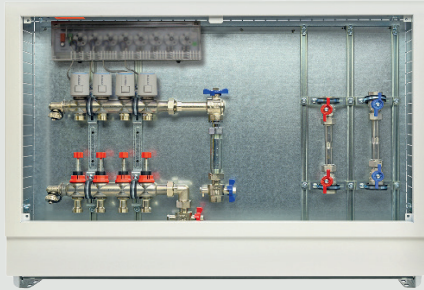

FIXSCHIENE

- Schnelle und werkzeuglose Rohrbefestigung
- Ideal für große Flächen
- Zur Rohrbefestigung bei Wandheizungen

PRINETO FLÄCHENHEIZUNGSSYSTEME

TROCKENVERLEGE- SYSTEM

- Schnelle Montage ohne Trocknungszeit
- Kein Feuchteintrag ins Bauwerk
- Geringes Gewicht

KLETT-FLÄCHEN- HEIZUNGSSYSTEM

- Schnelle und einfache Verlegung ohne Werkzeug
- Universelle Verlegung
- Korrektur problemlos möglich

DÜNNSCHICHT- SYSTEM

- Sehr flacher Bodenaufbau - Gesamthöhe 22 mm
- Reaktionsschnell durch niedrige Aufbauhöhe
- Kurze Trocknungszeit

PRINETO FLÄCHENHEIZUNGSSYSTEME

VORMONTIERTE HEIZKREISVERTEILER

- Große Zeitersparnis
- Individuell anpassbar
- Optional fertig verdrahtet

INDUSTRIE- FLÄCHENHEIZUNG

- Gleichmäßiges Temperaturniveau
- Flexible Auswahl des Wärmeerzeugers
- Problemloses Heizen und Kühlen von großen Flächen