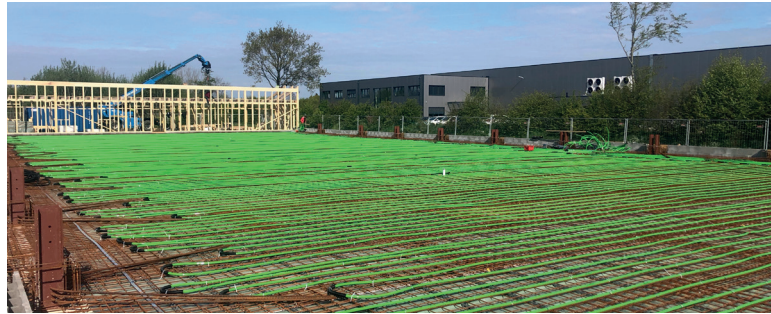

FIXSCHIENE

- Schnelle und werkzeuglose Rohrbefestigung
- Ideal für große Flächen
- Zur Rohrbefestigung bei Wandheizungen

PRINETO FLÄCHENHEIZUNGSSYSTEME

TROCKENVERLEGE- SYSTEM

- Schnelle Montage ohne Trocknungszeit
- Kein Feuchteintrag ins Bauwerk
- Geringes Gewicht

KLETT-FLÄCHEN- HEIZUNGSSYSTEM

- Schnelle und einfache Verlegung ohne Werkzeug
- Universelle Verlegung
- Korrektur problemlos möglich

DÜNNSCHICHT- SYSTEM

- Sehr flacher Bodenaufbau - Gesamthöhe 22 mm
- Reaktionsschnell durch niedrige Aufbauhöhe
- Kurze Trocknungszeit

PRINETO FLÄCHENHEIZUNGSSYSTEME

VORMONTIERTE HEIZKREISVERTEILER

- Große Zeitersparnis
- Individuell anpassbar
- Optional fertig verdrahtet

INDUSTRIE- FLÄCHENHEIZUNG

- Gleichmäßiges Temperaturniveau
- Flexible Auswahl des Wärmeerzeugers
- Problemloses Heizen und Kühlen von großen Flächen